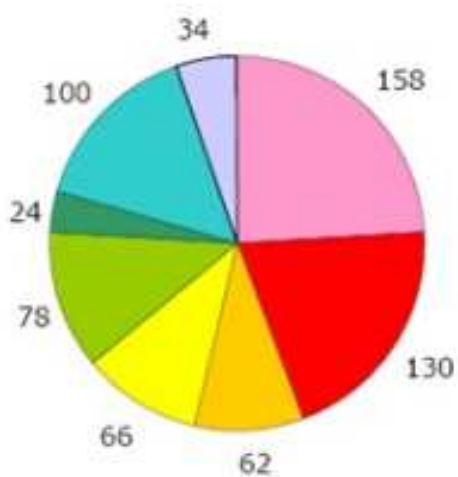

Ripartizione ore per attività

Scuola Primaria Cittadella

A.S. 2009/2010

- Neoarrivati
- Consolidamento
- Storia
- Prime (seconde)
- Seconde (terze)

A.S. 2010/2011

- Neoarrivati**
- Consolidamento
- Gruppo 5 A
- Gruppo 5 C
- Gruppo prime
- Gruppo seconde
- Gruppo prima alfabetizzazione
- Gruppo L2 base