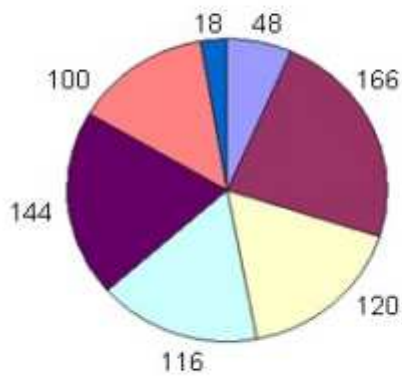

- **Classi 1**
- **Neoarrivati**
- **Gruppo primo livello classi 2**
- **Gruppo di consolidamento classi 1 e 2**
- **Gruppo primo livello classi 4**
- **Gruppo di consolidamento classi 5**
- **Studio facilitato di scienze**