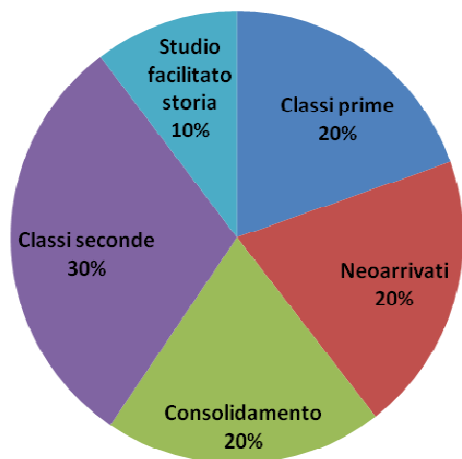

- Classi prime
- Neoarrivati
- Consolidamento
- Classi seconde
- Studio facilitato storia

A.S. 2012/2013