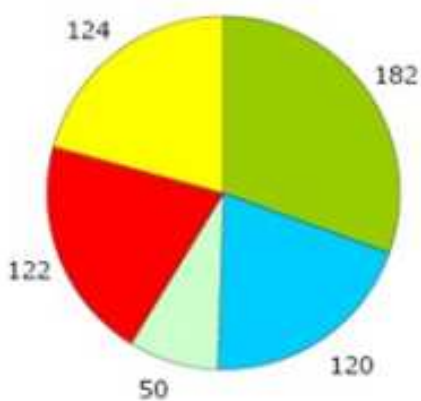

Ripartizione ore per attività

Scuola Primaria Cittadella

A.S. 2009/2010

- Neoarrivati
- Consolidamento
- Storia
- Prime (seconde)
- Seconde (terze)

A.S. 2010/2011

- Neoarrivati**
- Consolidamento
- Gruppo 5 A
- Gruppo 5 C
- Gruppo prime
- Gruppo seconde
- Gruppo prima alfabetizzazione
- Gruppo L2 base