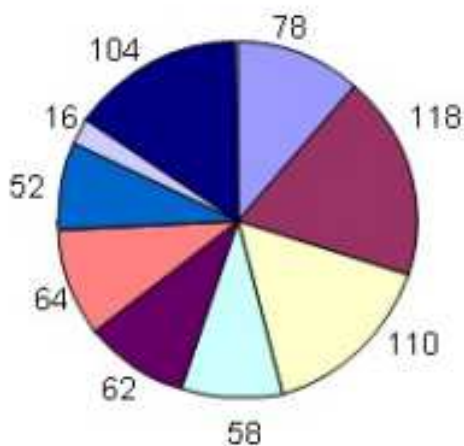

A.S. 2010/2011

1. **Classi 1**
2. **Consolidamento cl. 2A**
   - **Consolidamento cl. 2B**
   - **Consolidamento classi 3**
   - **Studio facilitato cl. 3A**
   - **Studio facilitato cl. 3B**
   - **Studio facilitato cl. 4B**
   - **Consolidamento cl. 4°**
   - **Consolidamento classi 5**
   - **Studio facilitato di scienze**